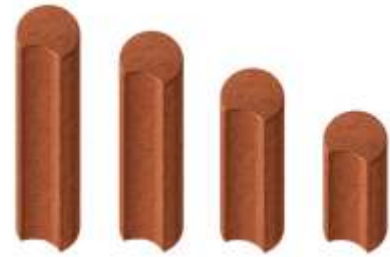

Produktinfo:

Palisaden S finden ihre Einsatzgebiete als Hangabsicherung und Randein-fassung für Spiel-, Sport- und Freizeitflächen. Sie zeichnen sich durch ihr form-schönes Design, die flexiblen Gestaltungsmöglichkeiten und eine problemlose Montage aus. (Bodenanker gegen Aufpreis: 4,00 €/Stck.)

Montage:

Palisaden S (175 mm) werden in ein Betonfundament eingelassen. Durch die Hohlkehle greifen die Palisaden zusätzlich seitlich ineinander und erreichen somit eine hohe Stabilität als Einfassung oder Hangabsicherung bei gleichzeitiger flexibler Gestaltungsmöglichkeit.

Pro Laufmeter werden 7 Palisaden benötigt.

Rubber palisades S (175 mm) install into a concrete foundation. The concave moulding shape enhances the lateral interlocking action of the palisades achieving maximum stability for use as edging or when securing slope terrain, without compromising on design scope.