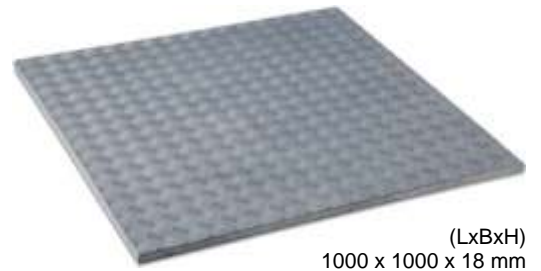

Produktinfo:

Vollgummi Garagenmatten XXL in einer Stärke von 18 mm, mit einer rutschfesten Oberfläche in Riffelblechstruktur, als Bodenbelag für Garagen geeignet. Als Vorteile sind, auch bei nachträglichem Einbau oder Renovierung, die schnelle und einfache Verlegung sowie die elastische Oberfläche der Garagenmatten XXL zu nennen.

Solid rubber garage mats XXL in a thickness of 18 mm, with a suitable non-slip surface in the corrugated sheet metal structure, as the flooring for garages. The advantages are, a posteriori, even with different installation or renovation, the quick and easy installation, and the elastic surface of the garage mats XXL mentioned.

Montage:

Die Verlegung der Garagenmatten XXL ist grundsätzlich nur im Innenbereich auf festem Untergrund wie zum Beispiel Beton, Estrich, Holz etc. möglich. Die Matten können bei einer Umrandung bzw. Einfassung schwimmend verlegt werden, empfohlen wird allerdings eine vollflächige Verklebung mit dem Untergrund.