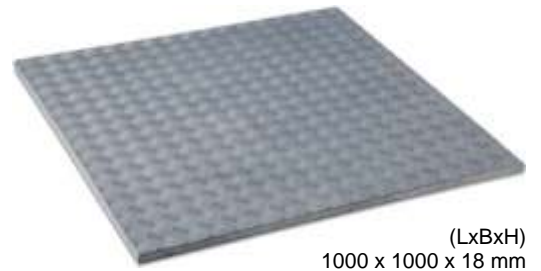

Produktinfo:

Vollgummimatten XXL in einer Stärke von 18 mm, mit einer rutschfesten Oberfläche in Riffelblechstruktur, als Bodenbelag für Fitnessräume geeignet. Als Vorteile sind, auch bei nachträglichem Einbau oder Renovierung, die schnelle und einfache Verlegung sowie die elastische Oberfläche der Matten zu nennen.

Solid rubber mats XXL in a thickness of 18 mm, with a suitable non-slip surface in the corrugated sheet metal structure, as the flooring for gym. The advantages are, a posteriori, even with different installation or renovation, the quick and easy installation, and the elastic surface of the mats mentioned.

Montage:

Die Verlegung der Matten XXL ist grundsätzlich nur im Innenbereich auf festem Untergrund wie zum Beispiel Beton, Estrich, Holz etc. möglich. Die Matten können bei einer Umrandung bzw. Einfassung schwimmend verlegt werden, empfohlen wird allerdings eine vollflächige Verklebung mit dem Untergrund.