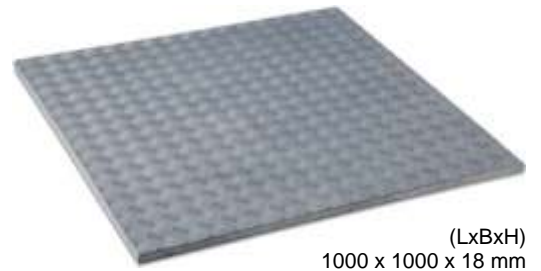

Produktinfo:

Vollgummimatten XXL in einer Stärke von 18 mm, mit einer rutschfesten Oberfläche in Riffelblechstruktur, als Bodenbelag für Fitnessräume geeignet. Als Vorteile sind, auch bei nachträglichem Einbau oder Renovierung, die schnelle und einfache Verlegung sowie die elastische Oberfläche der Matten zu nennen.

Solid rubber mats XXL in a thickness of 18 mm, with a suitable non-slip surface in the corrugated sheet metal structure, as the flooring for gym. The advantages are, a posteriori, even with different installation or renovation, the quick and easy installation, and the elastic surface of the mats mentioned.

Alle Preise netto ab Lager und vorbehaltlich etwaiger Änderungen und Irrtümer.

Montage:

Die Verlegung der Matten XXL ist grundsätzlich nur im Innenbereich auf festem Untergrund wie zum Beispiel Beton, Estrich, Holz etc. möglich. Die Matten können bei einer Umrandung bzw. Einfassung schwimmend verlegt werden, empfohlen wird allerdings eine vollflächige Verklebung mit dem Untergrund.